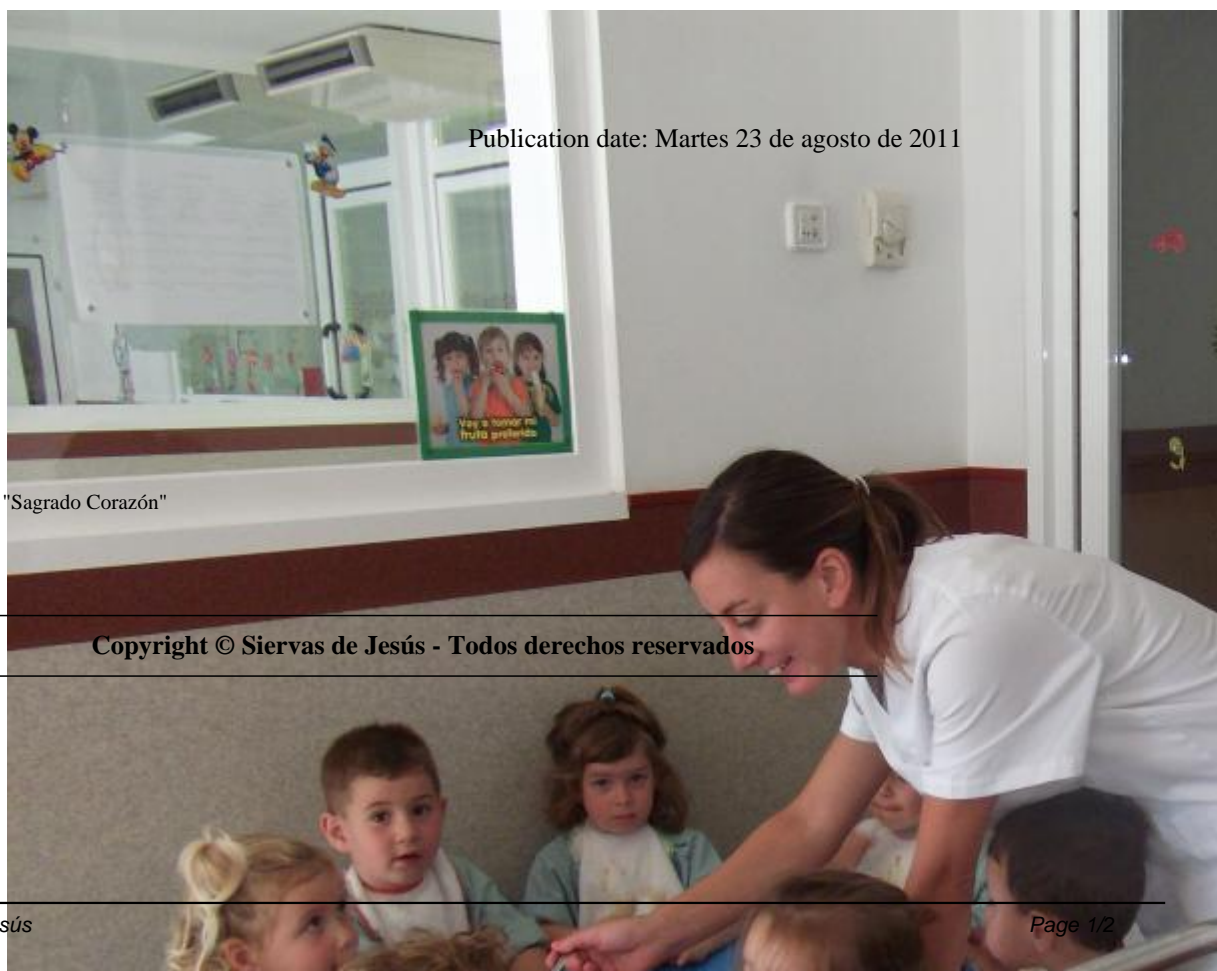

Centro de Educación Infantil "Sagrado Corazón"

Copyright © Siervas de Jesús - Todos derechos reservados

PALMA DE MALLORCA

Dirección:	C/ San Alonso, 26 - 07001 Palma de Mallorca
Apostolado:	Centro de Educación Infantil
Fecha de fundación:	1978