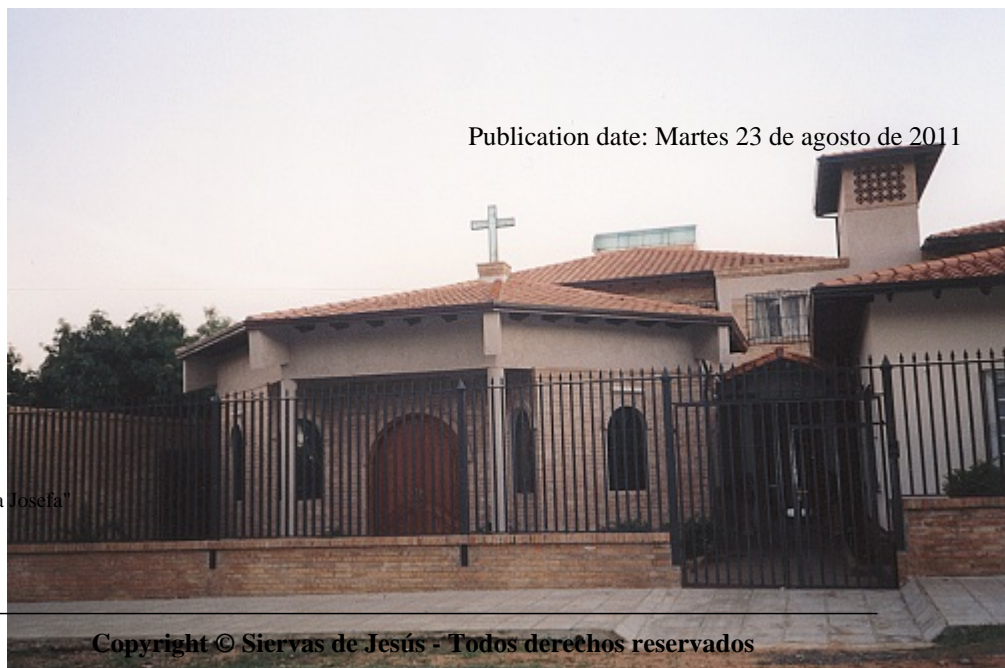

Extract of Siervas de Jesús

<http://www.siervasdejesus.com/ASUNCION>

ASUNCIÓN

- Misión - ¿Dónde estamos? - Provincia de San José -

Publication date: Martes 23 de agosto de 2011

Description:

"Puesto de Salud Santa María Josefa"

Copyright © Siervas de Jesús - Todos derechos reservados

ASUNCIÓN

Dirección:	Fracción El Mirador - C/ Jazmin y Curupay - Mariano Roque Alonso - Casilla 11030 Asunción (Paraguay)
Apostolado:	Dispensario y Guadería Infantil
Fecha de fundación:	2000